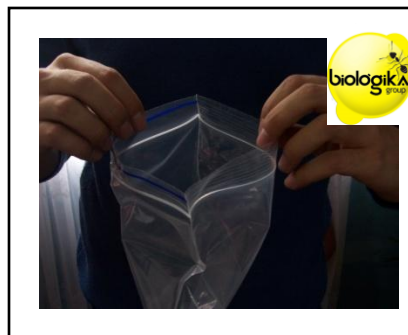

BOLSAS

FEB001	Bolsa de 20 x 15 sellopac x 100 unidades
FEB002	Bolsa de 30 x 30 sellopac x 100 unidades
FEB003	Bolsa de 6 x 5 sellopac x 100 unidades
FEW001	Bolsa Esteril Whirl Pak x 100 ml
FEW002	Bolsa Esteril Whirl Pak x 120 ml
FEW003	Bolsa Esteril Whirl Pak x 210 ml
FEW004	Bolsa Esteril Whirl Pak X 300 ml
FEW005	Bolsa Esteril Whirl Pak x 540 ml
FET001	Bolsa de tela para vertebrados