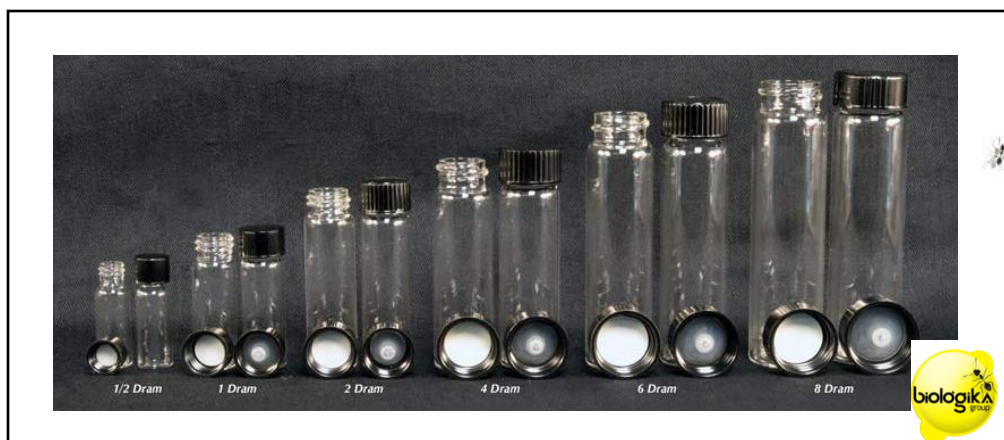

ENVASES, FRASCOS Y BOLSAS

FRASCOS EN VIDRIO - VIALES

FEV001	Viales de vidrio, tapa rosca de 2 ml. (Presentación por Docena)
FEV002	Viales de vidrio, tapa rosca de 4ml. (Presentación por Docena)
FEV003	Viales de vidrio, tapa rosca de 8 ml. (Presentación por Docena)
FEV004	Viales de vidrio, tapa rosca de 16 ml. (Presentación por Docena)
FEV005	Viales de vidrio, tapa rosca de 24 ml. (Presentación por Docena)
FEV006	Viales de vidrio, tapa rosca de 32 ml. (Presentación por Docena)
FEV007	Viales de vidrio, tapa rosca y tapón de 4ml. (Presentación por Docena)
FEV008	Viales de vidrio, tapa rosca y tapón de 8 ml. (Presentación por Docena)
FEV009	Viales de vidrio, tapa rosca y tapón de 16 ml. (Presentación por Docena)
FEV010	Viales de vidrio, tapa rosca y tapón de 24 ml. (Presentación por Docena)
FEV011	Viales de vidrio, tapa rosca y tapón de 32 ml. (Presentación por Docena)
FEV012	Viales de vidrio tapa rosca (17 mm diámetro x 60 mm longitud) (100 unidades)
FEV013	Viales de vidrio tapa rosca (21 mm diámetro x 70 mm longitud) (100 unidades)

FRASCOS PLÁSTICOS

FEP001

FEP002 03-04

FEP004

FEP005

FEP006

FEP008

FEP001	Pote en acrílico redondo de aprox. de 5x5 cm en tamaño x2 cm de profundidad, especial para transporte de TRIATOMINEOS (Paquete por cinco (5) unidades)
FEP002	Pote poliestileno tapa a presión x 6 gr . (POR DOCENA)
FEP003	Pote poliestileno tapa rosca x 6 gr . (POR DOCENA)
FEP004	Pote tapa rosca en poliestileno cristal x 10 gr (POR DOCENA)
FEP005	Pote tapa rosca en poliestileno cristal x 20 gr (POR DOCENA)
FEP006	vial plástico tapa rosca x 7,5 ml. (POR DOCENA) 15 ml de diámetro x 40 ml de longitud
FEP007	Vial plástico tapa rosca x 2ml (POR DOCENA)
FEP008	Frasco plastico tapa rosca x 20ml (POR DOCENA)